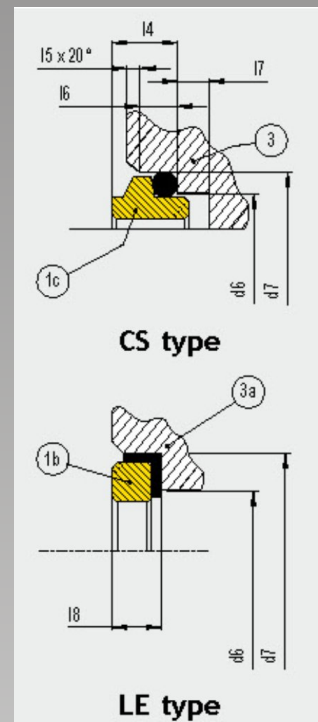

meccanotecnica
umbra®

DRM1-S sorozatú csúszógyűrűs tömítés

Üzemelési korlátok

P	12 bar
V	15 m/s
T	-20 +200°C

Importőr, Kis- és Nagykereskedés, Szerviz

VL SZIVATTYÚJAVÍTÓ
IP. KER. SZOLG.BT.

H-2225 Üllő, Bimbó u. 4. Tel/fax.:06/29-320-150, 29-321-160

www.vlbt.hu

info@vlbt.hu

DRM1-S sorozatú csúszógyűrűs tömítés

DRM1-HS

1	Állórész típus cc.	3a	Állórész tömítőgyűrű
1a	Állórész típus cl.	4	Forgórész O-gyűrű
1b	Állórész típus 2	5	Feszítő gyűrű
1c	Állórész típus 1cc./cl. Szén	6	Rugó
2	Forgórész gyűrű	7	Rögzítő csavar
3	Állórész O-gyűrű		