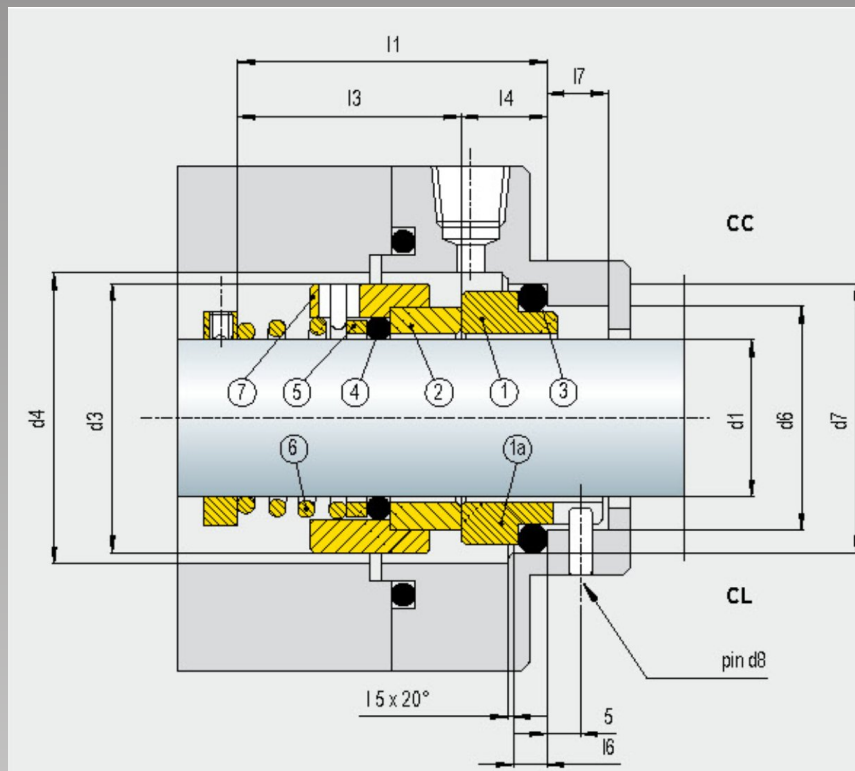

meccanotecnica
umbra®

DRM1-S sorozatú csúszógyűrűs tömítés

Üzemelési korlátok

P	12 bar
V	15 m/s
T	-20 +200°C

Importőr, Kis- és Nagykereskedés, Szerviz

VL SZIVATTYÚJAVÍTÓ
IP. KER. SZOLG.BT.

H-2225 Üllő, Bimbó u. 4. Tel/fax.:06/29-320-150, 29-321-160

www.vlbt.hu

info@vlbt.hu

DRM1-S sorozatú csúszógyűrűs tömítés

DRM1-HS

1	Állórész típus cc.	3a	Állórész tömítőgyűrű
1a	Állórész típus cl.	4	Forgórész O-gyűrű
1b	Állórész típus 2	5	Feszítő gyűrű
1c	Állórész típus 1cc./cl. Szén	6	Rugó
2	Forgórész gyűrű	7	Rögzítő csavar
3	Állórész O-gyűrű		