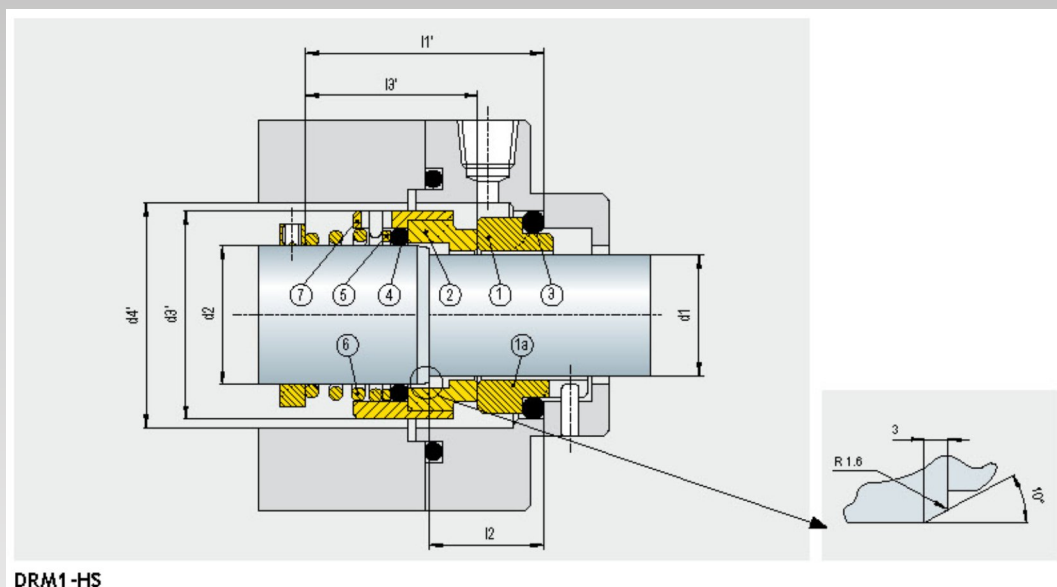

meccanotecnica
umbra®

DRM1-S sorozatú csúszógyűrűs tömítés

Üzemelési korlátok

P	12 bar
V	15 m/s
T	-20 +200°C

Importőr, Kis- és Nagykereskedés, Szerviz

VL SZIVATTYÚJAVÍTÓ
IP. KER. SZOLG.BT.

H-2225 Üllő, Bimbó u. 4. Tel/fax.:06/29-320-150, 29-321-160

www.vlbt.hu

info@vlbt.hu

DRM1-S sorozatú csúszógyűrűs tömítés

DRM1-HS

1	Állórész típus cc.	3a	Állórész tömítőgyűrű
1a	Állórész típus cl.	4	Forgórész O-gyűrű
1b	Állórész típus 2	5	Feszítő gyűrű
1c	Állórész típus 1cc./cl. Szén	6	Rugó
2	Forgórész gyűrű	7	Rögzítő csavar
3	Állórész O-gyűrű		