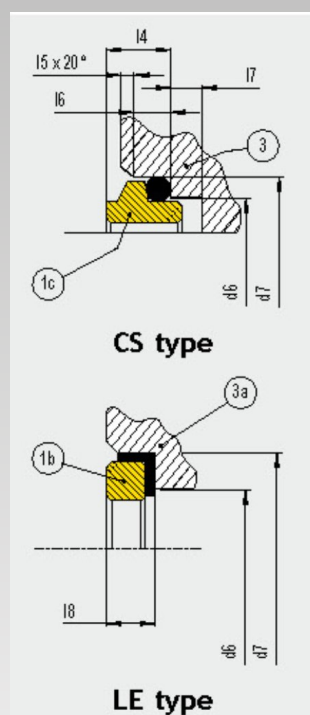

## Üzemelési korlátok

P	25 bar
V	20 m/s
T	-20 +200°C

**Importőr, Kis- és Nagykereskedés, Szerviz**

**SZIVATTYÚJAVÍTÓ**  
**IP. KER. SZOLG.BT.**

H-2225 Üllő, Bimbó u. 4. Tel/fax.:06/29-320-150, 29-321-160

[www.vlbt.hu](http://www.vlbt.hu)

# DR2-S sorozatú csúszógyűrűs tömítés

<b>1</b>	Állórész típus cc.	<b>3a</b>	Állórész tömítőgyűrű
<b>1a</b>	Állórész típus cl.	<b>4</b>	Forgórész O-gyűrű
<b>1b</b>	Állórész típus2	<b>5</b>	Feszítő gyűrű
<b>1c</b>	Állórész típus 1cc./cl. Szén	<b>6</b>	Rugó
<b>2</b>	Forgórész gyűrű	<b>7</b>	Rögzítő csavar
<b>3</b>	Állórész O-gyűrű	<b>8</b>	Forgórész ház