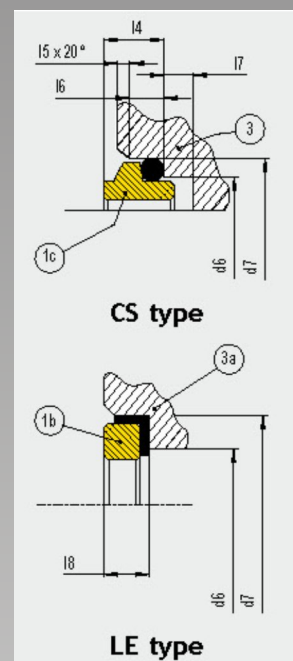

meccanotecnica
umbra®

DR1-S sorozatú csúszógyűrűs tömítés

Üzemelési korlátok

P	16 bar
V	20 m/s
T	-20 +200°C

Importőr, Kis- és Nagykereskedés, Szerviz

VL SZIVATTYÚJAVÍTÓ
IP. KER. SZOLG.BT.

H-2225 Üllő, Bimbó u. 4. Tel/fax.:06/29-320-150, 29-321-160

www.vlbt.hu

info@vlbt.hu

DR1-S sorozatú csúszógyűrűs tömítés

DR1-HS

1	Állórész típus cc.	3a	Állórész tömítőgyűrű
1a	Állórész típus cl.	4	Forgórész O-gyűrű
1b	Állórész típus2	5	Feszítő gyűrű
1c	Állórész típus 1cc./cl. Szén	6	Rugó
2	Forgórész gyűrű	7	Rögzítő csavar
3	Állórész O-gyűrű	8	Forgórész ház