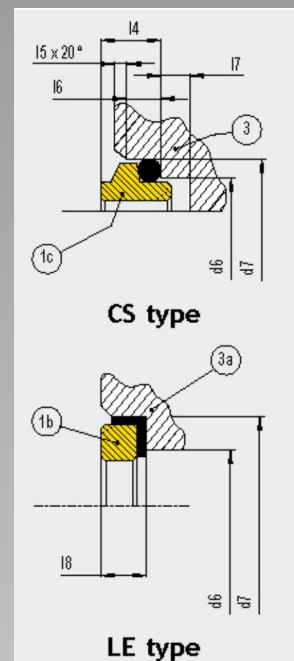

DR1-D sorozatú csúszógyűrűs tömítés

1	Állórész típus cc.	4	Forgórész O-gyűrű	11	Forgórész gyűrű
1a	Állórész típus cl.	5	Feszítő gyűrű	12	Állórész típus cl. Szén
1b	Állórész típus2	6	Rugó	13	Állórész O-gyűrű
1c	Állórész típus 1cc./cl. Szén	7	Rögzítő csavar	1b	Állórész típus 2
2	Forgórész gyűrű	8	Forgórész ház	1c	Állórész típus 1cc. Szén
3	Állórész O-gyűrű	9	Feszítő gyűrű	3a	Állórész tömítőgyűrű
3a	Állórész tömítőgyűrű	10	Forgórész O-gyűrű